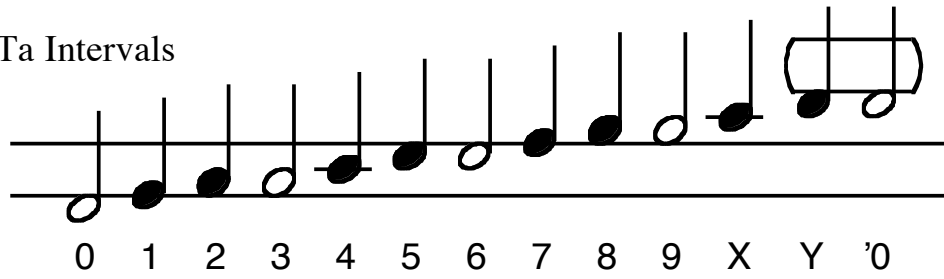

SaLaTa Intervals

*Modulo Notation*

SaLaTa chord symbol:  $\overset{\frown}{R}0$